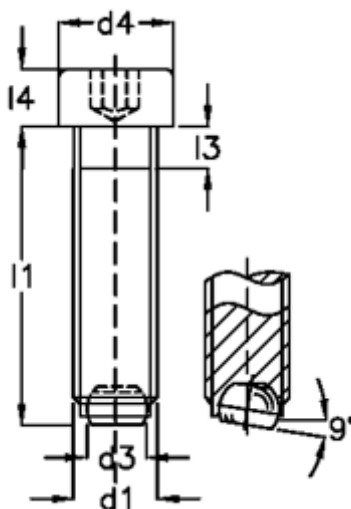

Varenummer: 20927619B
Beskrivelse: E+G Kuglespændeskruer
GN 606-M6-20-V

Mål

d1	= M6
d2	= 4.0
d3	= 3.2
d4	= 10
Indvendig sekskant	= 5.0
l1	= 20
l3	= 3.0
l4	= 6